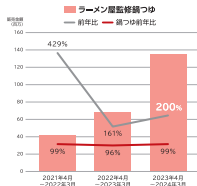

鍋つゆの新定番!
「ラーメン店が監修した鍋つゆ」
めは、煮込んでも伸びにくい
鍋め用ラーメンがおすすめ!